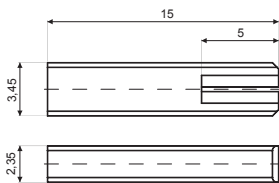

# VISYFIT® XL 3.5

Special Spring Hinge for Combination Frames

**ASSEMBLED HINGE** 03ELB1238A1BNX

Material: **Nickel silver**

**BARRELING CAP**

09CAA0363A1WYX

Material: **Plastic**

HINGES