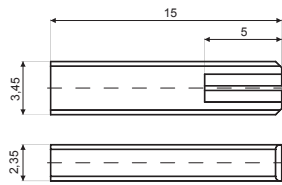

# VISYFIT® XL 3.5

Special Spring Hinge for Injection Frames

**ASSEMBLED HINGE**

**SOFT VERSION** 03EL21634000

**HARD VERSION** 03ELC4963A1BNX

Material: **Nickel silver**

**BARRELING CAP**

09CAA0363A1WYX