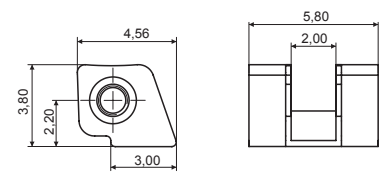

# VISYFIT® XL 3.5

Special Spring Hinge for Combination Frames

**ASSEMBLED HINGE** 03ELB1238A1BNX

Material: **Nickel silver**

**BARRELING CAP**

09CAA0363A1WYX

Material: **Plastic**

HINGES